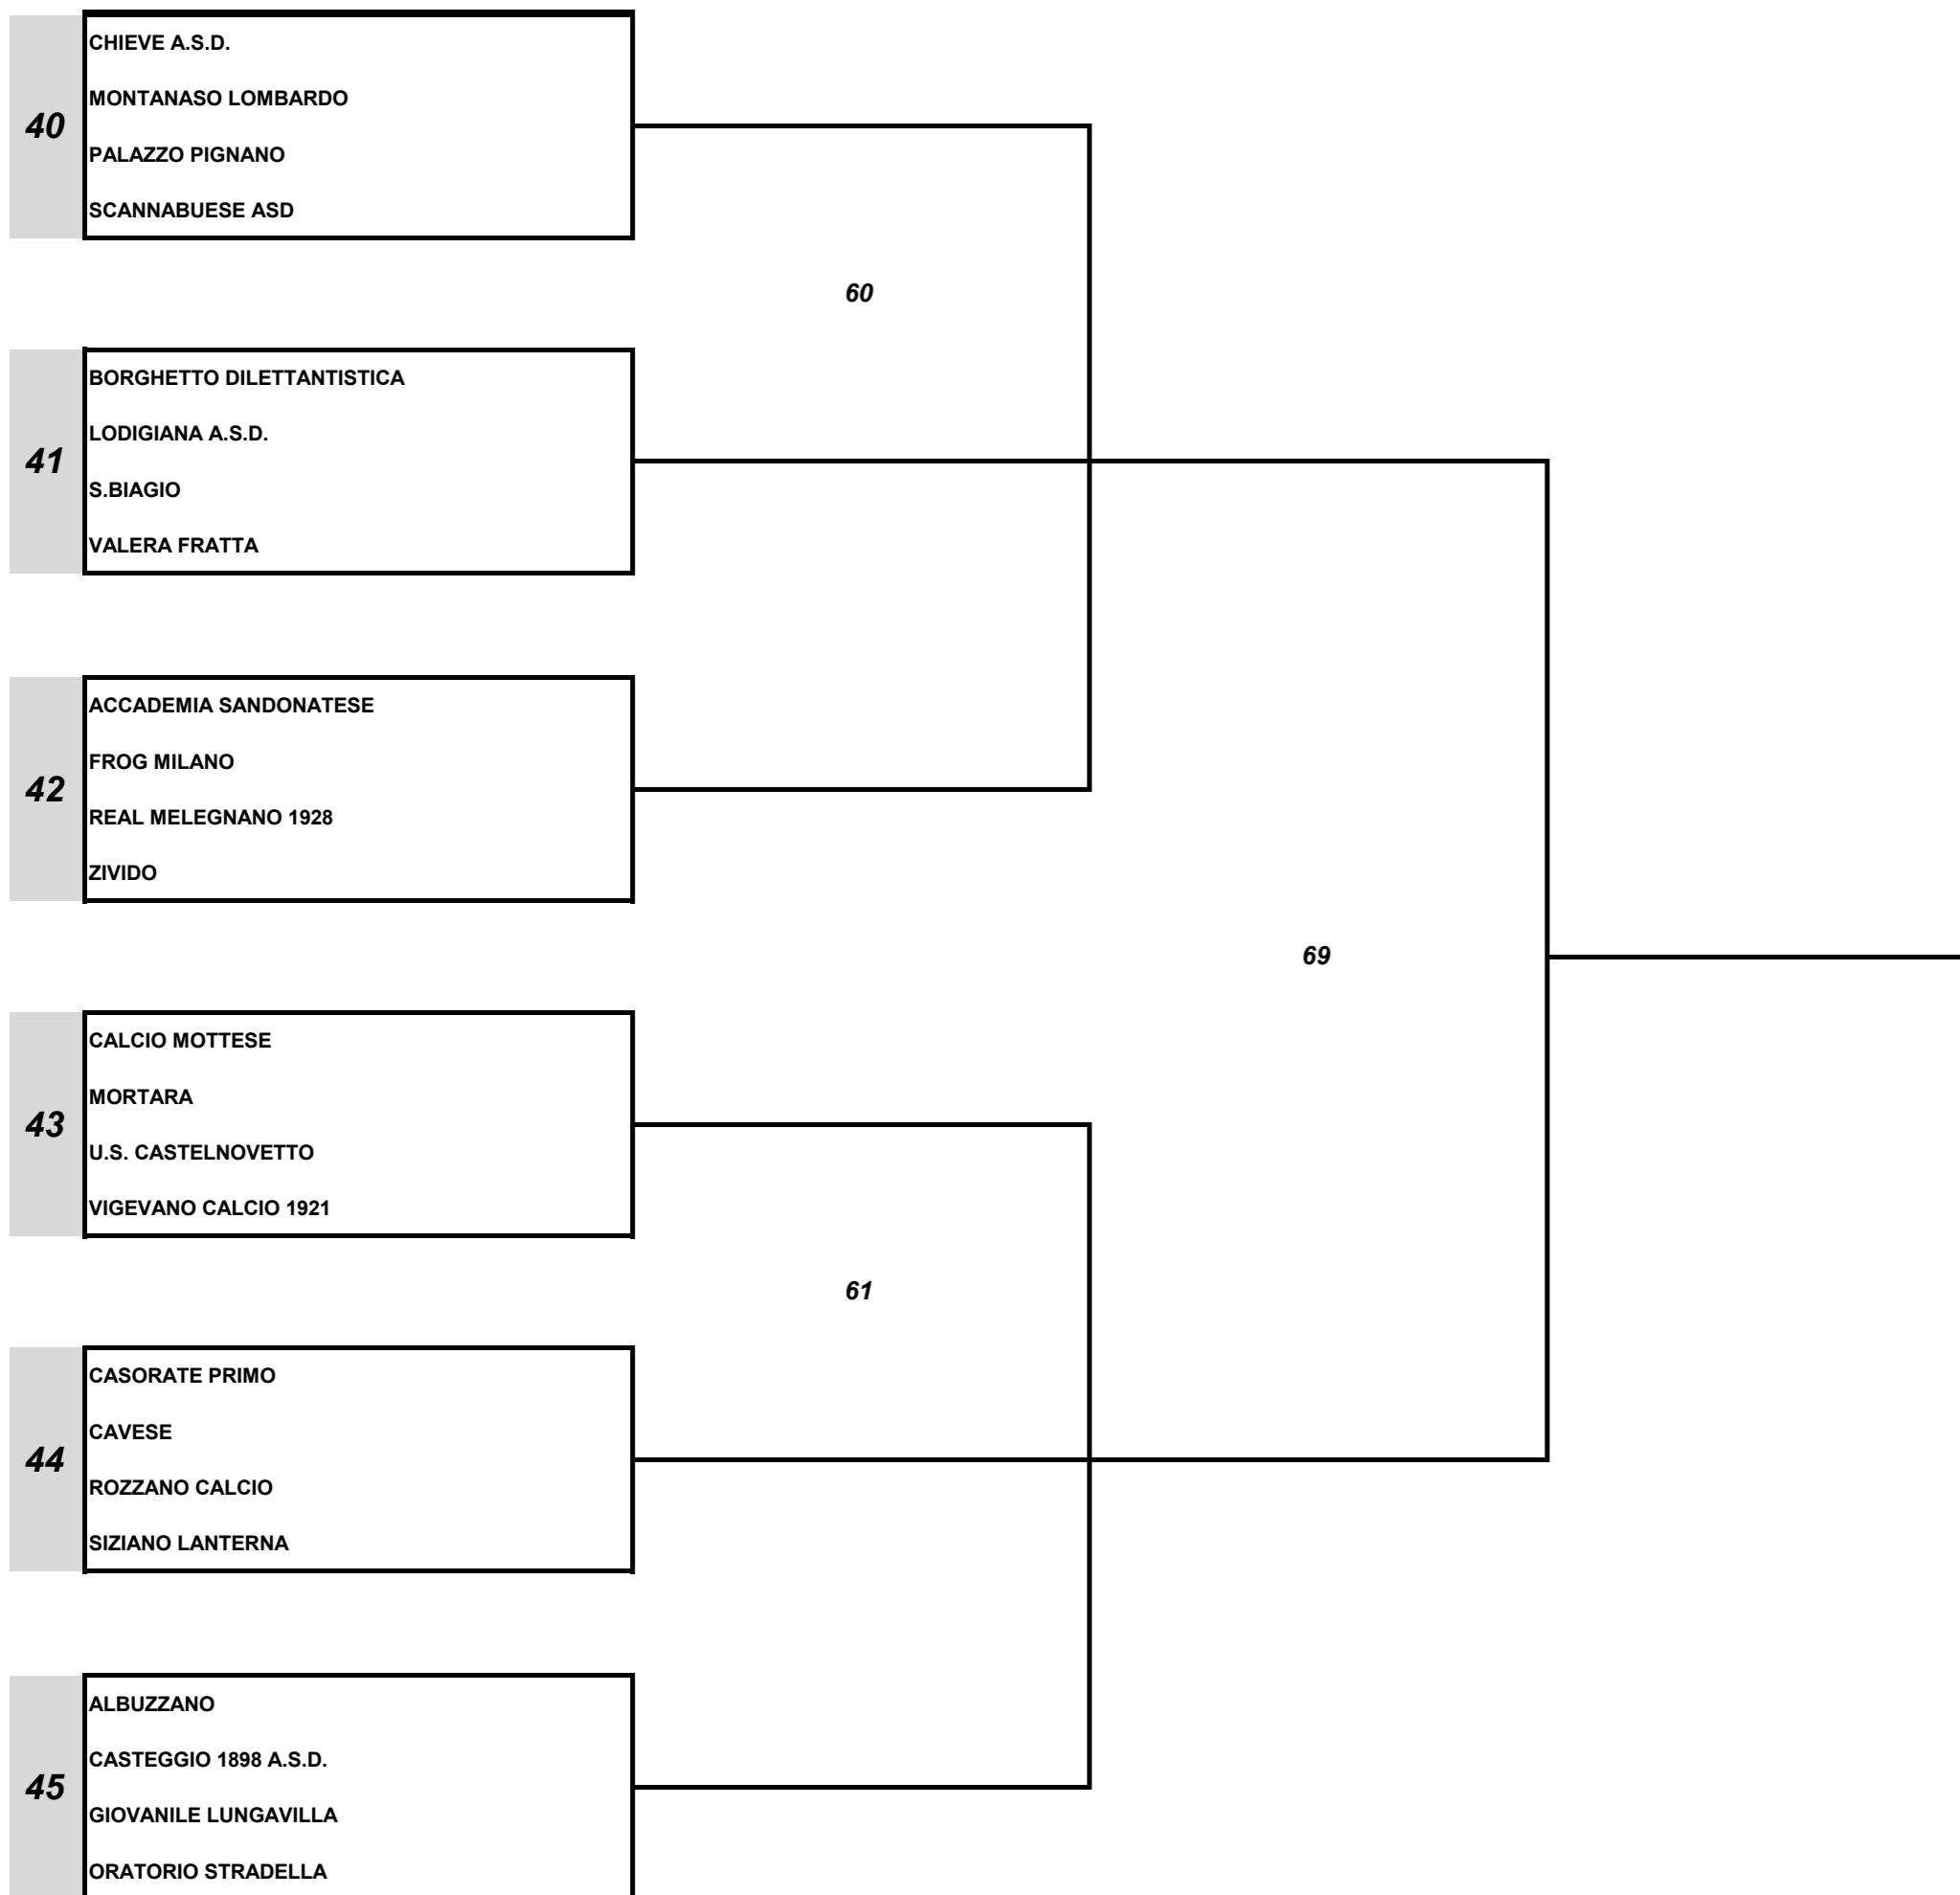

Da DEFINIRE

Da DEFINIRE

2/A domenica 20 settembre 2020

3/A giovedì 1 ottobre 2020

COPPA LOMBARDA PRIMA CATEGORIA

1° Turno - Fase a GIRONI

	Sedicesimi di Finale	Ottavi di Finale	Quarti di Finale	Semifinali	Finale
1/A	domenica 13 settembre 2020	Da DEFINIRE	Da DEFINIRE	Da DEFINIRE	Da DEFINIRE
2/A	domenica 20 settembre 2020				
3/A	giovedì 1 ottobre 2020				