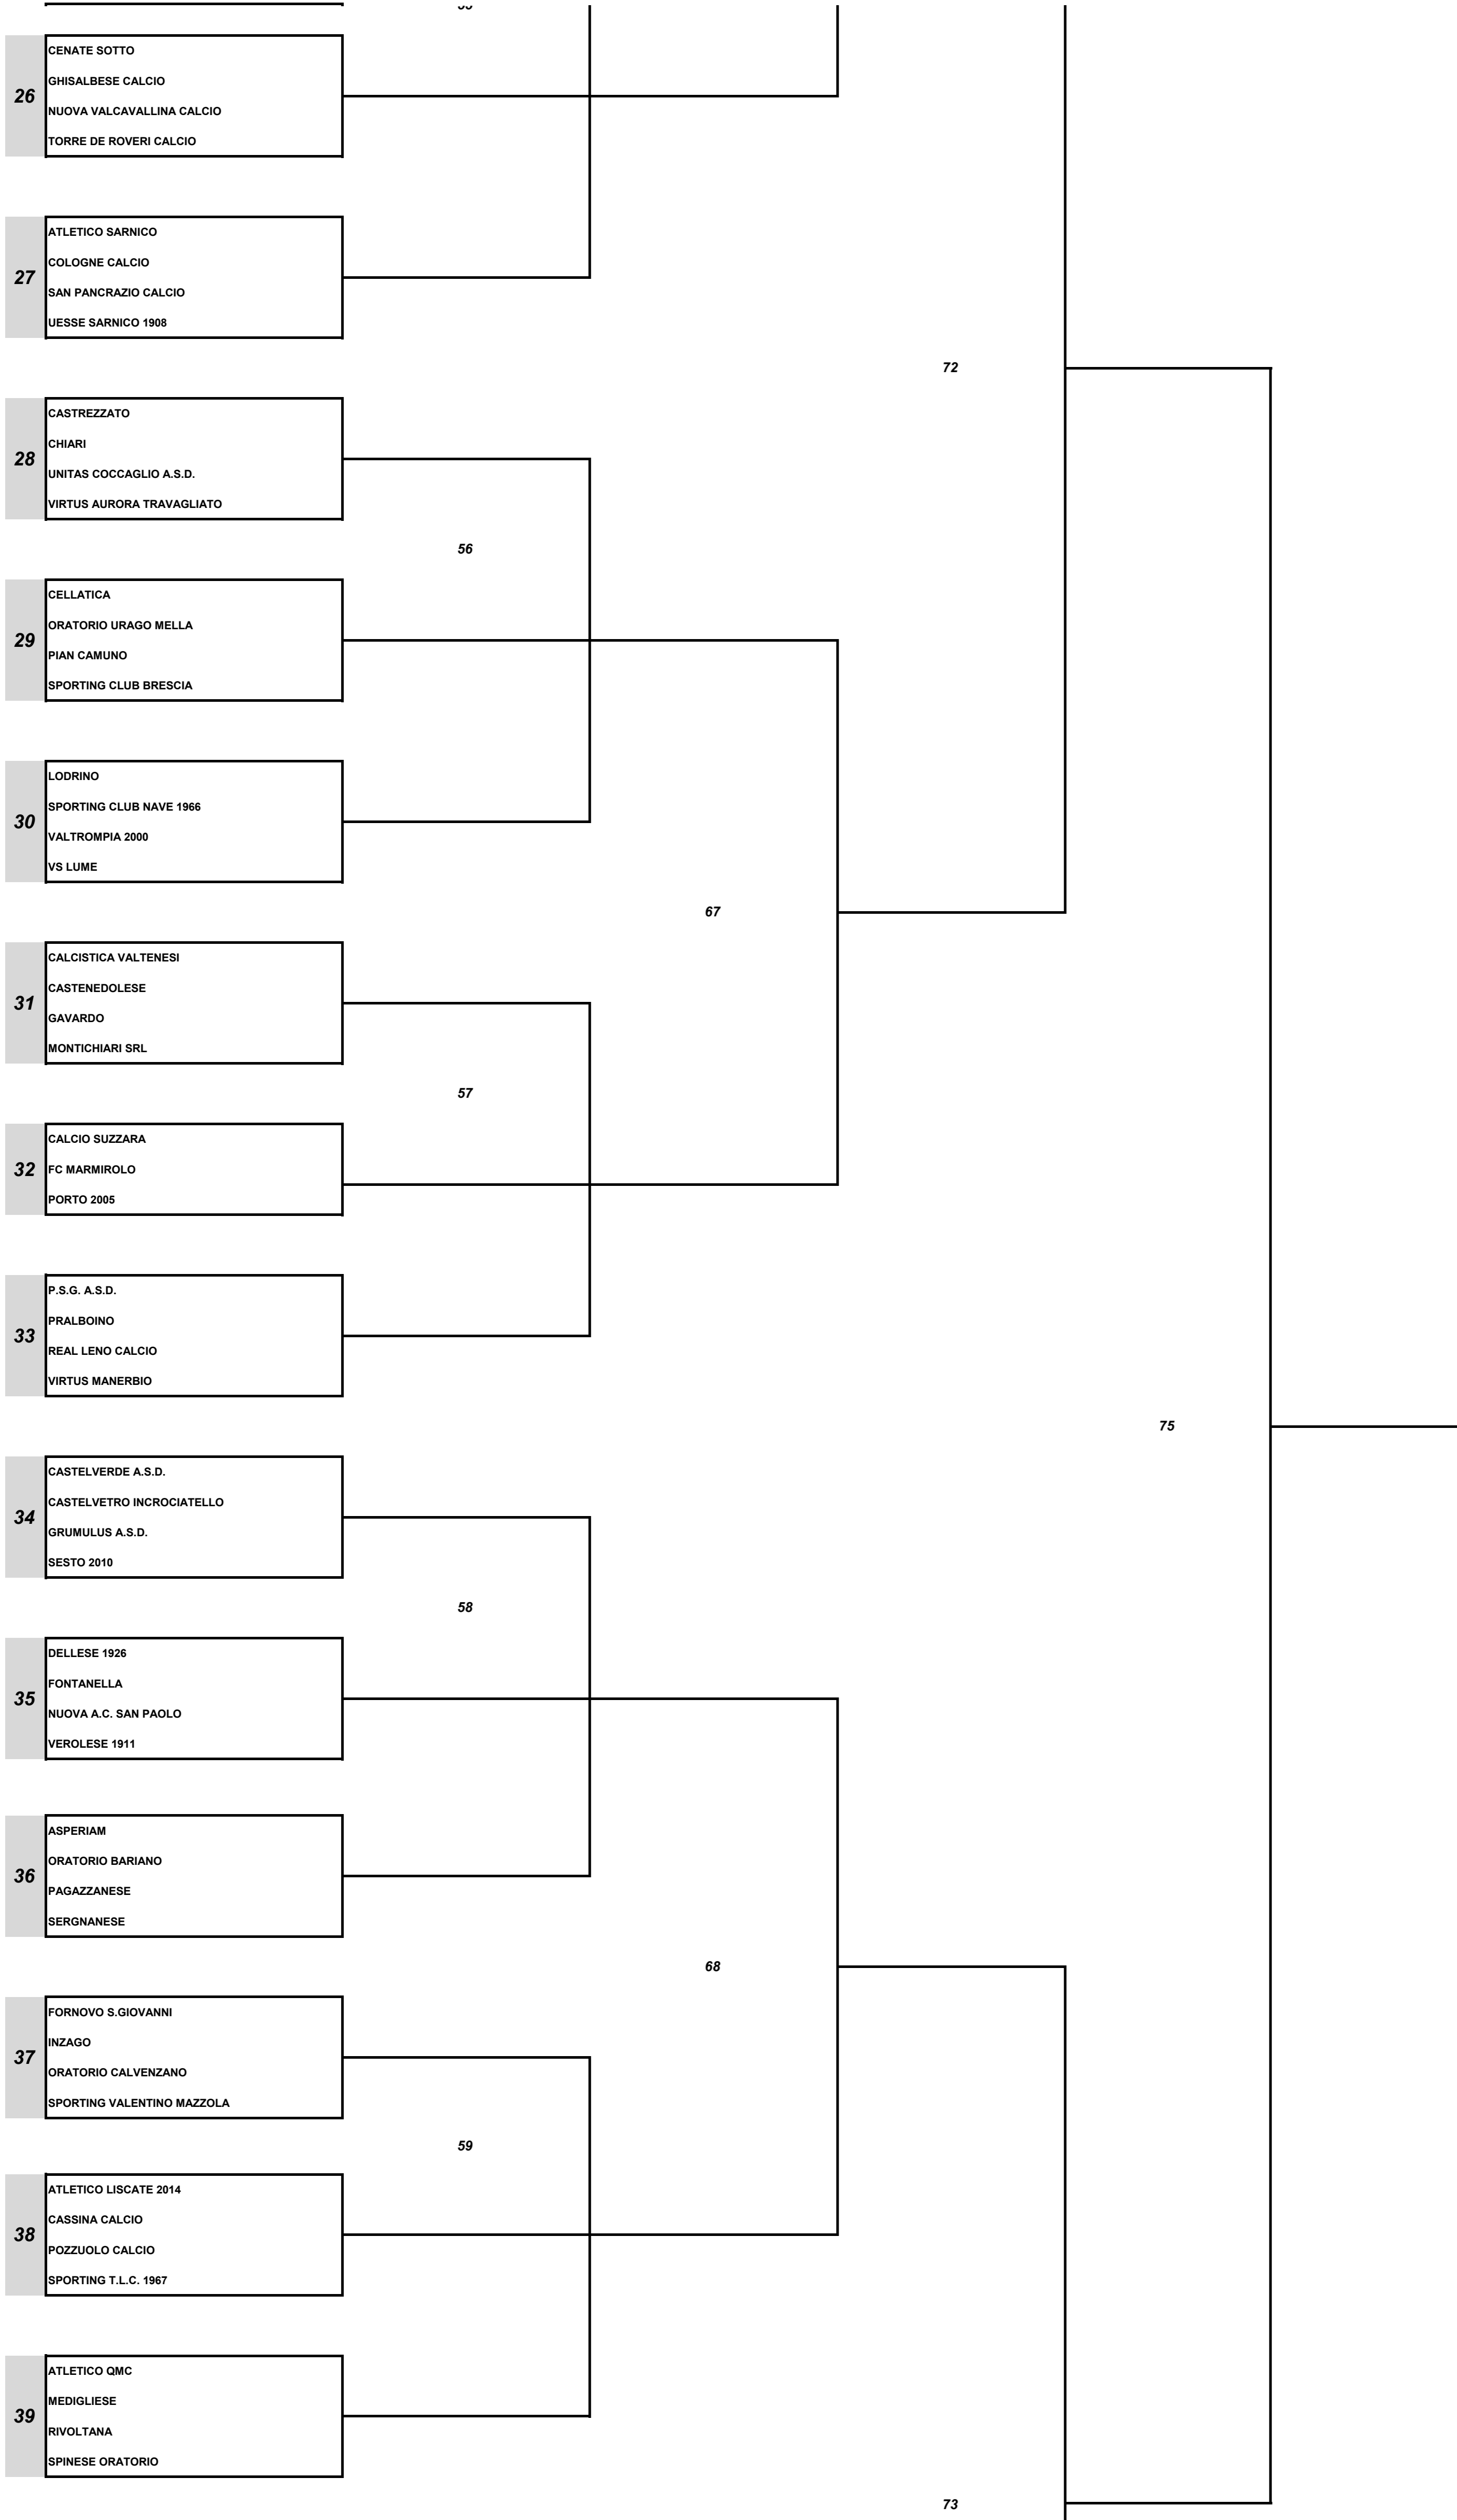

COPPA LOMBARDIA PRIMA CATEGORIA

1° Turno - Fase a GIRONI

Sedicesimi di Finale

Ottavi di Finale

Quarti di Finale

Semifinali

Finale

1/A domenica 13 settembre 2020

Da DEFINIRE

Da DEFINIRE

Da DEFINIRE

Da DEFINIRE

Da DEFINIRE

2/A domenica 20 settembre 2020

3/A giovedì 1 ottobre 2020