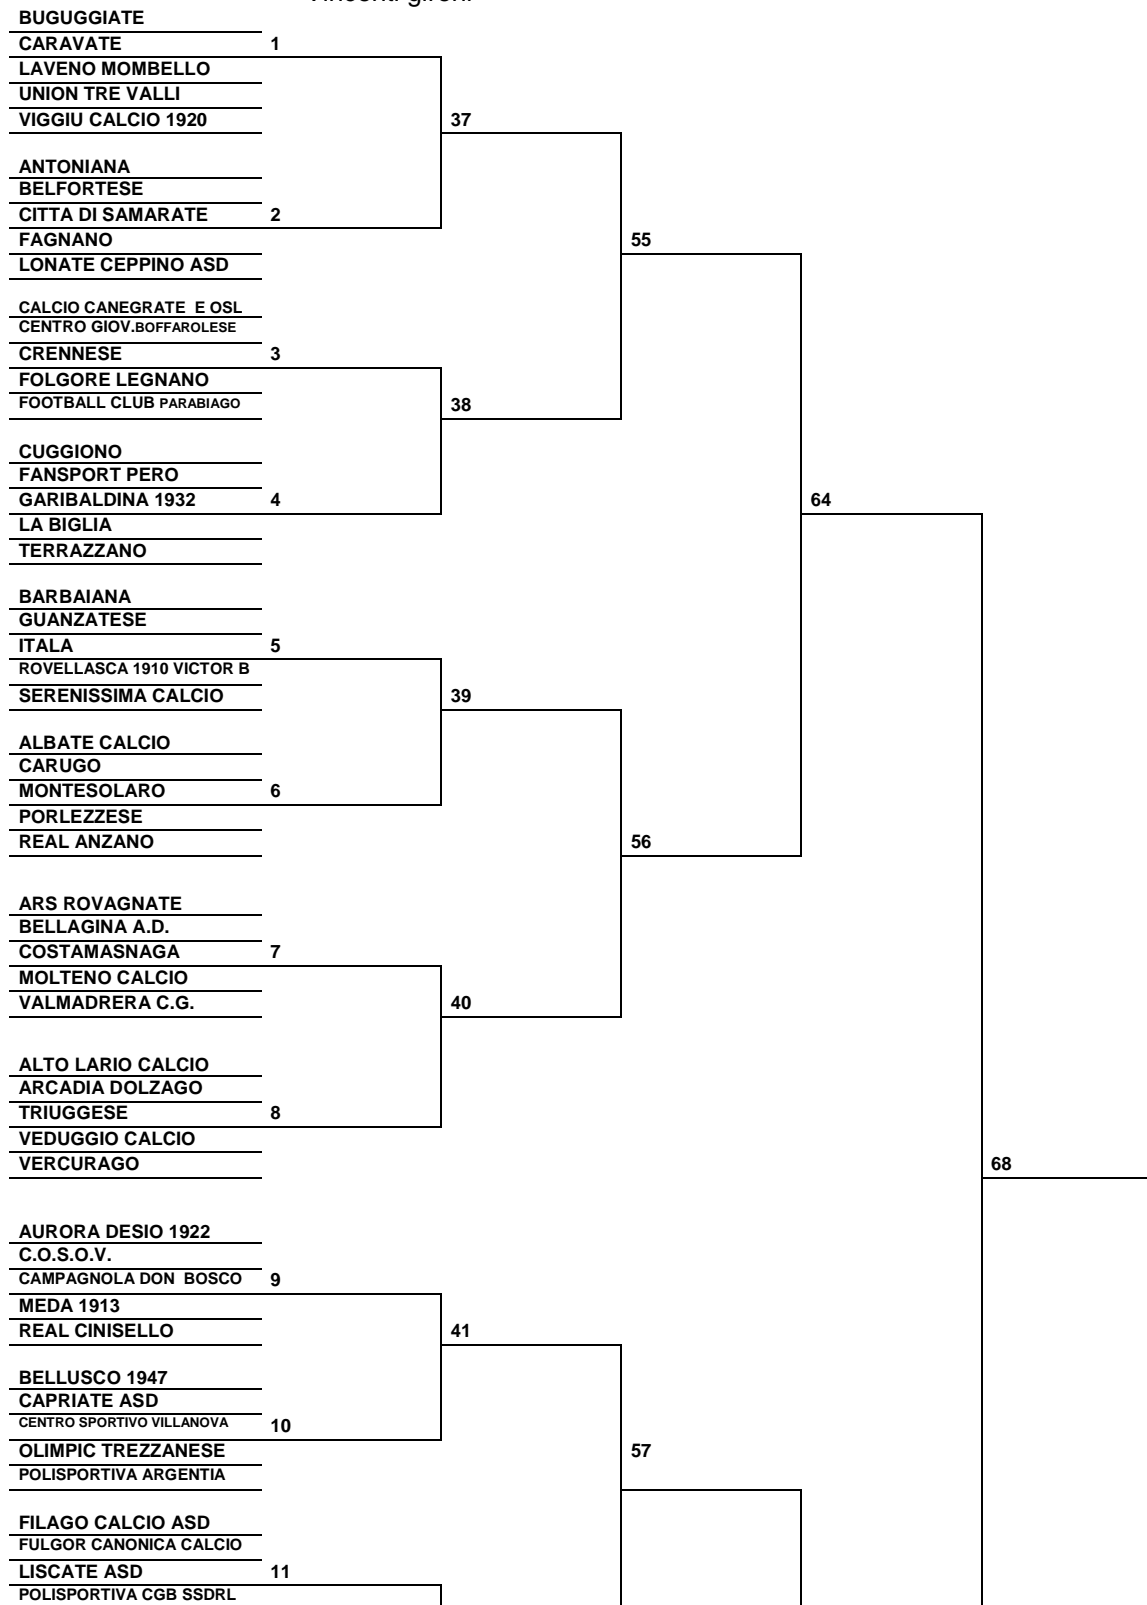

COPPA LOMBARDIA / SECONDA CATEGORIA

gare 1 Turno	sedicesimi di finale	Ottavi di finale	quarti di finale	Semifinali	Finale
25.08.2013	10.10.2013	14.11.2013	14.03.2014	10.04.2014	DA DEFINIRE
29.08.2013				24.04.2014	
01.09.2013					
05.09.2013					
12.09.2013					

Vincenti gironi