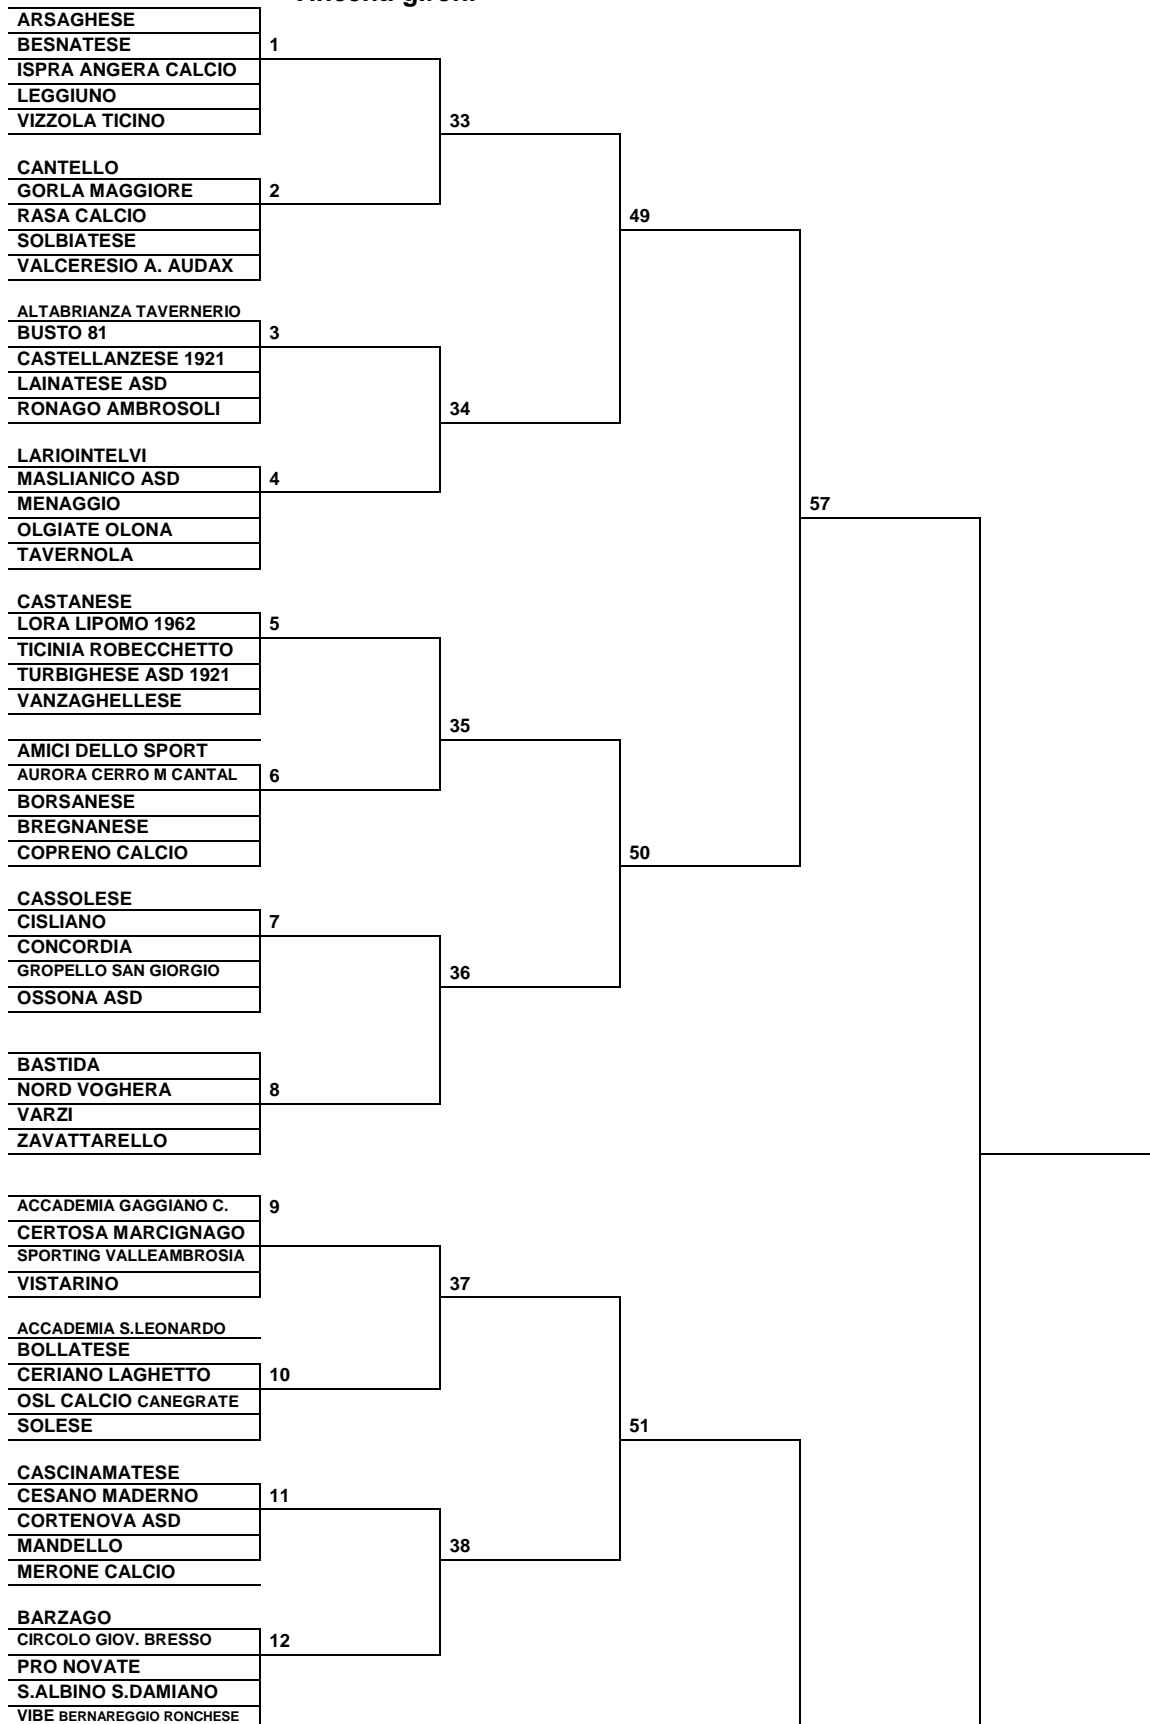

COPPA LOMBARDIA / PRIMA CATEGORIA

gare	sedicesimi di finale	Ottavi di finale	quarti di finale	Semifinali	Finale
Primo Turno					
25.08.2013					
29.08.2013	10.10.2013	14.11.2013	13.03.2014	10.04.2014	DA DEFINIRE
01.09.2013				24.04.2014	
05.09.2013					
12.09.2013					

Vincenti gironi