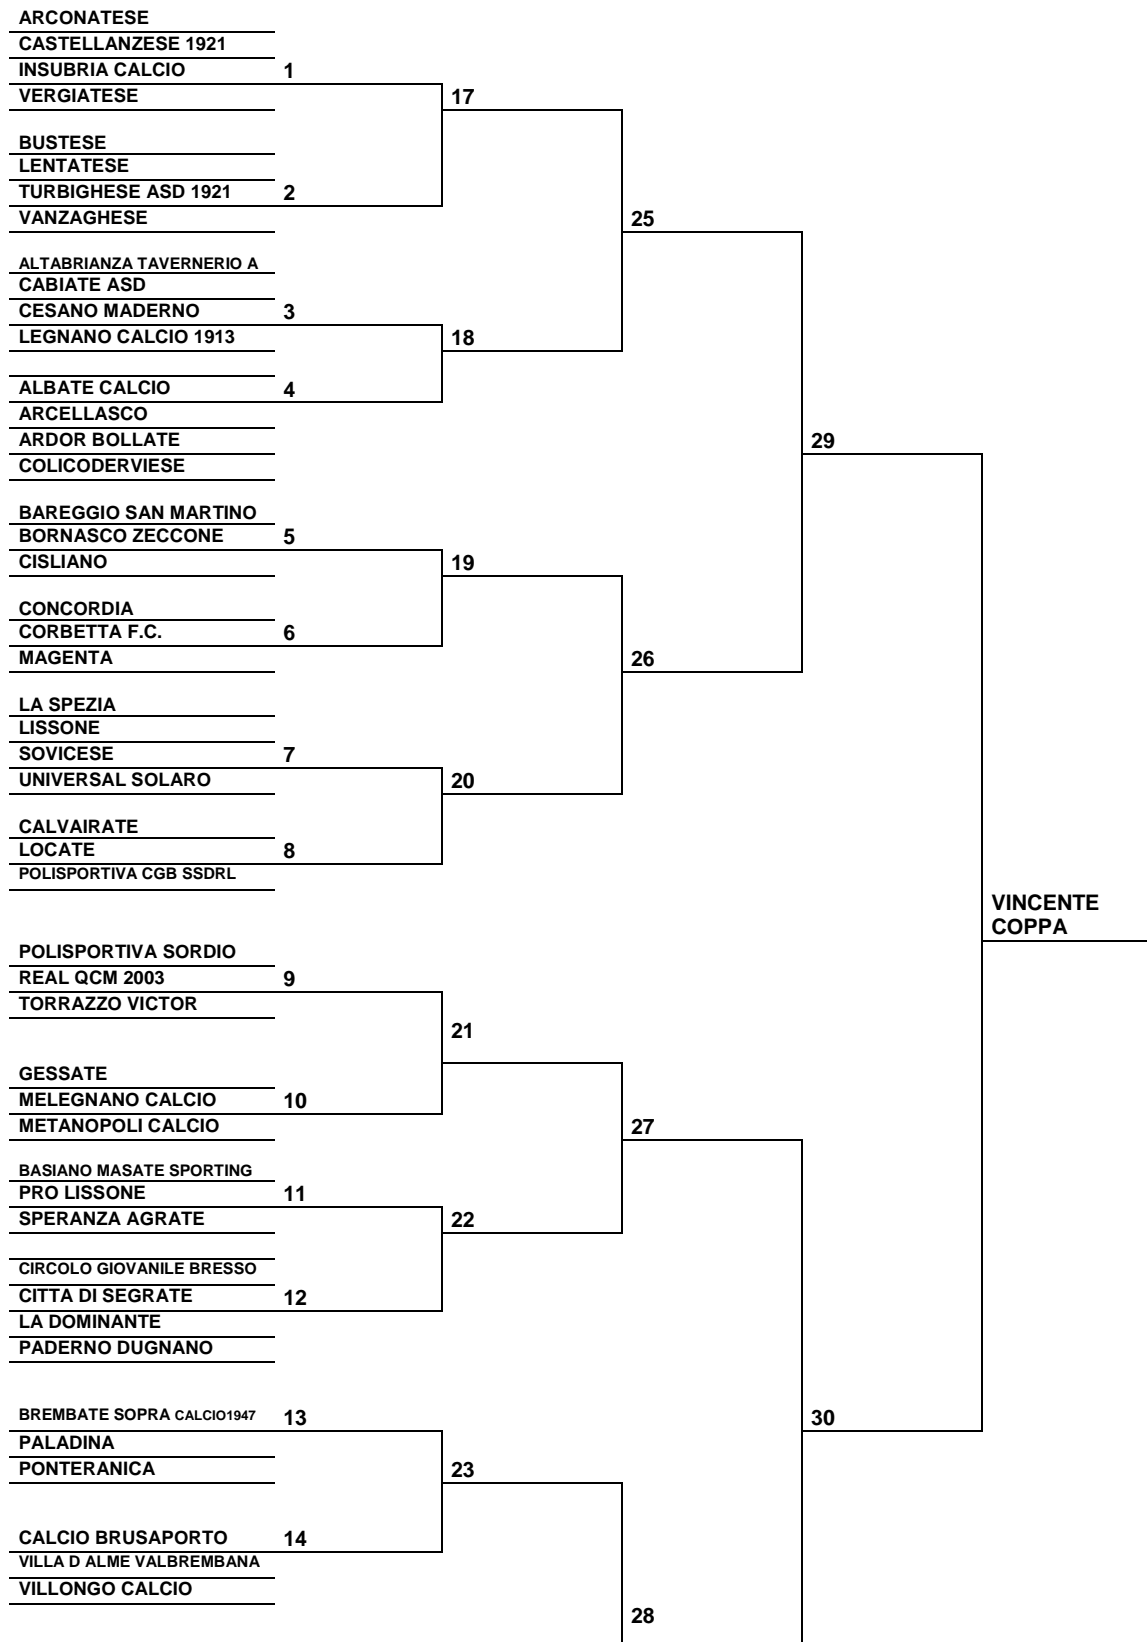

Coppa Lombardia juniores reg. B

gare quadrangolari triangolari	Ottavi di finale	quarti di finale	Semifinali	Finale
07.09.2013 10.09.2013 17.09.2013	22.10.2013	11.03.2014	10.04.2014 24.04.2014	DA DEFINIRE

VINCENTI GIRONI